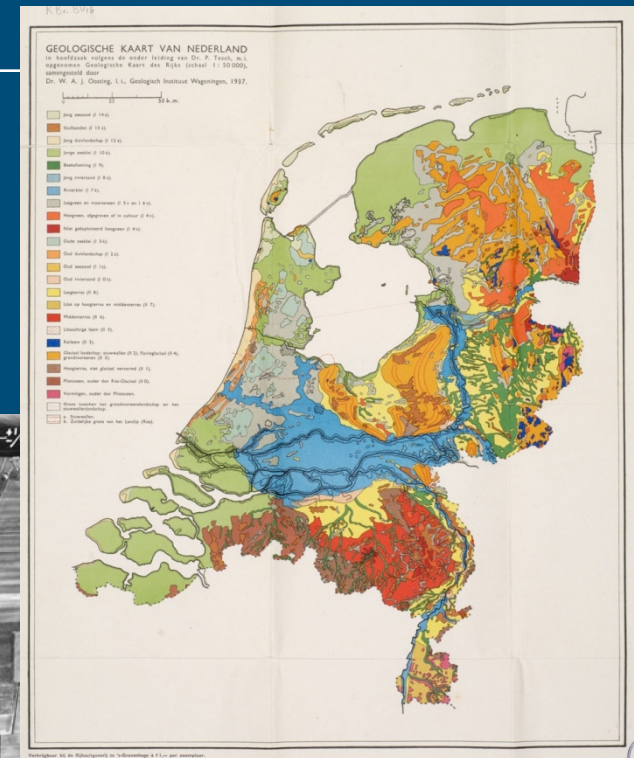

Overig

- | | |
|--------------------------------------|--------|
| ■ 4. Top. beeld uit boeken (1600-nu) | 15.000 |
|--------------------------------------|--------|

[200.000]

Topografische bronnen:

- Oude kaarten & atlassen, m.n. polderkaarten
- Kaartencollecties (grote verscheidenheid)
- Bodemkaarten (StiBoKa/StaringCentr.; manuscript & gedrukt)
- Flora & Fauna inventarisatiekaarten (Inst.Bos- & Natuurbeheer)
- Moderne kaartseries: topografische & thematische
- Digitaal (gedigitaliseerd: linken ; digital born: websites/GIS)
- Herdrukken/ Facsimilé's (ware grootte)/ Historische atlassen
- Literatuur over kaarten & cartobibliografieën